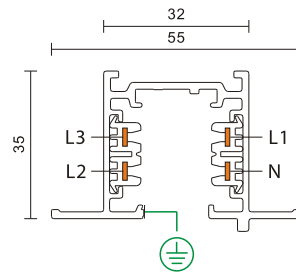

HT4C-1M、2M、3M
3-circuit Track (Recessed)
220V · 16A

INSTALLATION EXAMPLES:

INSTRUCTION OF 3-CIRCUIT ELECTRICAL SOURCE CONNECTION PLUGS:

HT4C-L01(L/R)
Live end
230V , 16A

HT4C-L01-1

HT4C-L01

HT4C-J02
L-connector
230V · 16A

HT4C-J02-1

HT4C-J02

HT4C-L02
Straight connector
230V , 16A

HT4C-J03
T-connector
230V , 16A

HTC-J03-1

HTC-J03

HT4C-J04
Cross connector
230V , 16A

HT4C-F01
Track fixed plate:
Color: □ZN

| HT4C | L:1000 | L:2000 | L:3000 |
|------|--------|--------|--------|
| | | | |