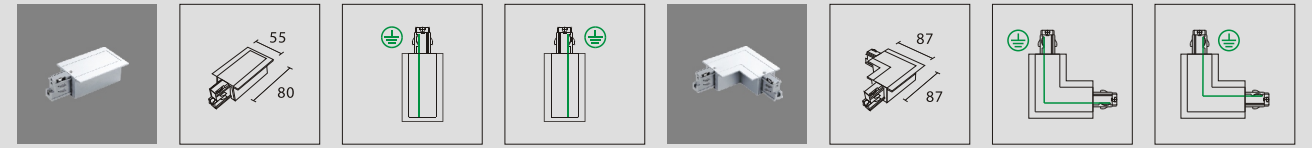

HT4C-1M、2M、3M
3-circuit Track (Recessed)
220V · 16A

INSTALLATION EXAMPLES:

INSTRUCTION OF 3-CIRCUIT ELECTRICAL SOURCE CONNECTION PLUGS:

HT4C-L01(L/R)
Live end
230V , 16A

HT4C-L01-1

HT4C-L01

HT4C-J02
L-connector
230V · 16A

HT4C-J02-1

HT4C-J02

HT4C-L02
Straight connector
230V , 16A

HT4C-J03
T-connector
230V , 16A

HTC-J03-1

HTC-J03

HT4C-J04
Cross connector
230V , 16A

HT4C-F01
Track fixed plate:
Color: □ZN