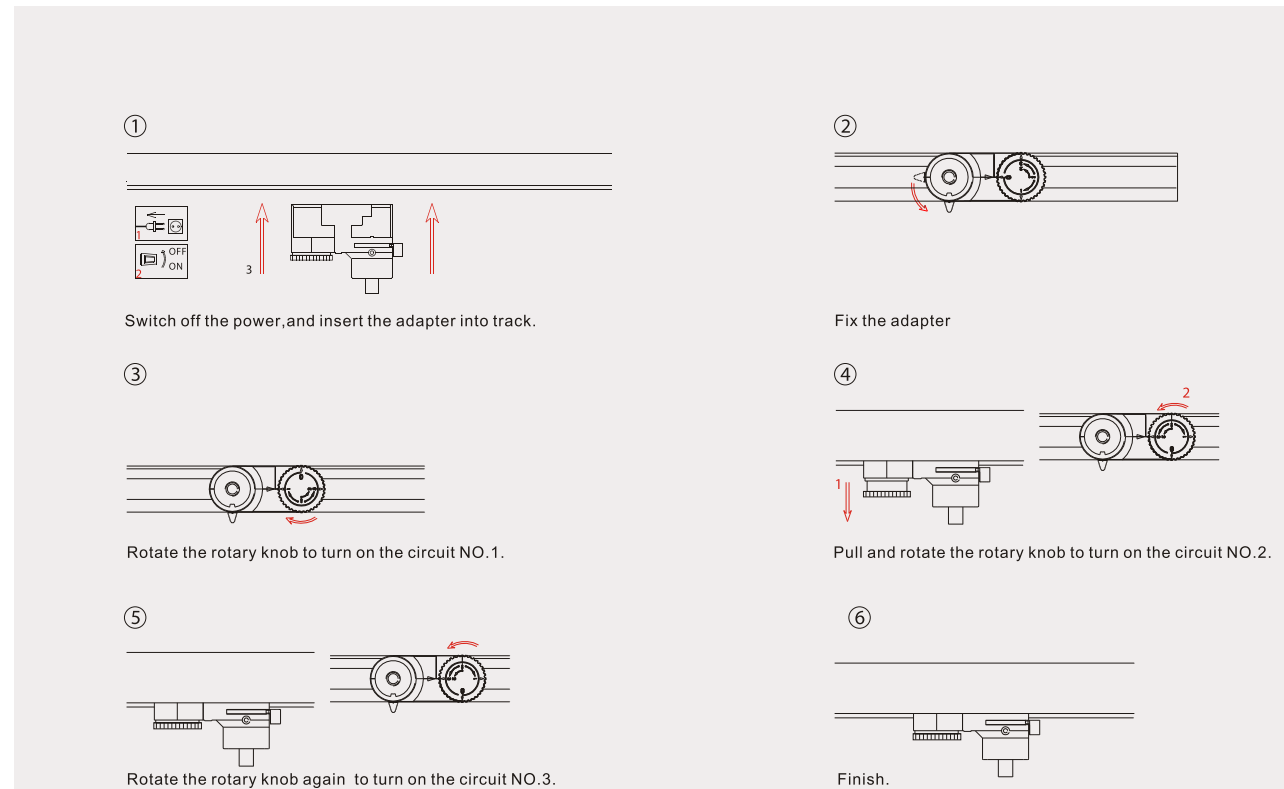

HT4C-1M、2M、3M
3-circuit Track (Recessed)
220V · 16A

INSTALLATION EXAMPLES:

INSTRUCTION OF 3-CIRCUIT ELECTRICAL SOURCE CONNECTION PLUGS:

HT4C-L01(L/R)
Live end
230V , 16A

HT4C-L01-1

HT4C-L01

HT4C-J02
L-connector
230V · 16A

HT4C-J02-1

HT4C-J02

HT4C-L02
Straight connector
230V , 16A

HT4C-J03
T-connector
230V , 16A

HTC-J03-1

HTC-J03

HT4C-J04
Cross connector
230V , 16A

HT4C-F01
Track fixed plate:
Color: □ZN