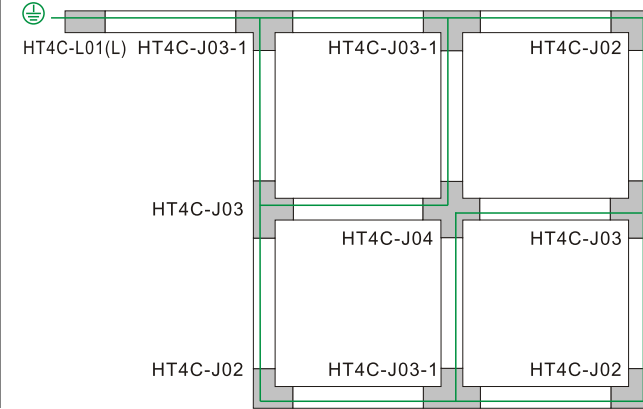

HT4C-1M、2M、3M
3-circuit Track (Recessed)
220V · 16A

INSTALLATION EXAMPLES:

INSTRUCTION OF 3-CIRCUIT ELECTRICAL SOURCE CONNECTION PLUGS:

HT4C-L01(L/R)
Live end
230V , 16A

HT4C-L01-1

HT4C-L01

HT4C-J02
L-connector
230V · 16A

HT4C-J02-1

HT4C-J02

HT4C-L02
Straight connector
230V , 16A

HT4C-J03
T-connector
230V , 16A

HTC-J03-1

HTC-J03

HT4C-J04
Cross connector
230V , 16A

HT4C-F01
Track fixed plate:
Color: □ZN

| HT4C | L:1000 | L:2000 | L:3000 |
|------|--------|--------|--------|
| | | | |