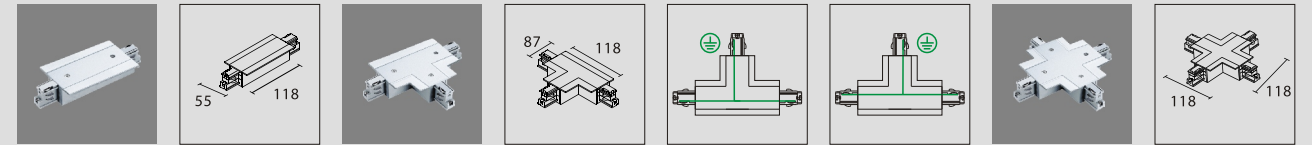

HT4C-1M、2M、3M
3-circuit Track (Recessed)
220V · 16A

INSTALLATION EXAMPLES:

INSTRUCTION OF 3-CIRCUIT ELECTRICAL SOURCE CONNECTION PLUGS:

HT4C-L01(L/R)
Live end
230V , 16A

HT4C-L01-1

HT4C-L01

HT4C-J02
L-connector
230V · 16A

HT4C-J02-1

HT4C-J02

HT4C-L02
Straight connector
230V , 16A

HT4C-J03
T-connector
230V , 16A

HTC-J03-1

HTC-J03

HT4C-J04
Cross connector
230V , 16A

HT4C-F01
Track fixed plate:
Color: □ZN

| HT4C | L:1000 | L:2000 | L:3000 |
|------|--------|--------|--------|
| | | | |