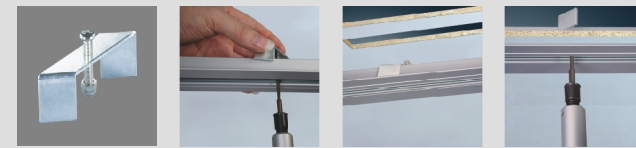

HT4C-1M、2M、3M
3-circuit Track (Recessed)
220V · 16A

INSTALLATION EXAMPLES:

INSTRUCTION OF 3-CIRCUIT ELECTRICAL SOURCE CONNECTION PLUGS:

HT4C-L01(L/R)
Live end
230V , 16A

HT4C-L01-1

HT4C-L01

HT4C-J02
L-connector
230V · 16A

HT4C-J02-1

HT4C-J02

HT4C-L02
Straight connector
230V , 16A

HT4C-J03
T-connector
230V , 16A

HTC-J03-1

HTC-J03

HT4C-J04
Cross connector
230V , 16A

HT4C-F01
Track fixed plate:
Color: □ZN